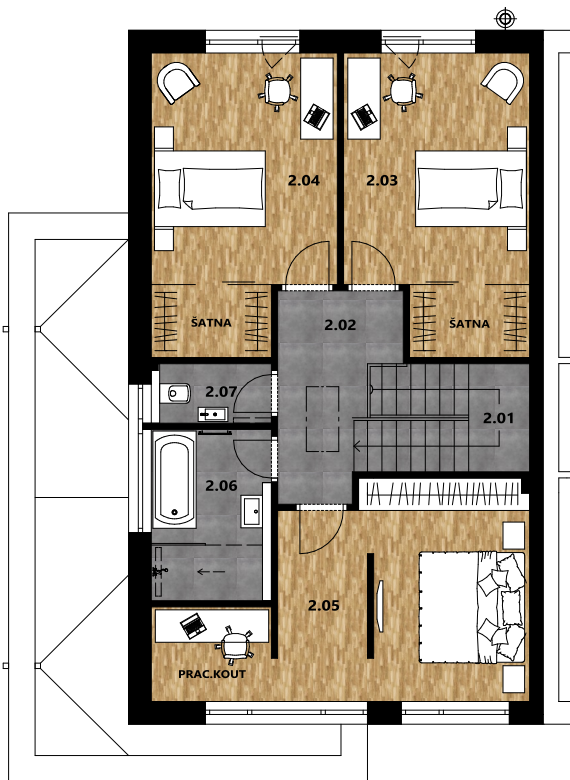

### 1.NP

### 2.NP

Číslo pozemku

**1228/98**

Dispozice

**5+kk, garáž**

1.01	Zádveří	3,28 m <sup>2</sup>
1.02	Chodba	6,28 m <sup>2</sup>
1.03	Obývací pokoj + kk	39,93 m <sup>2</sup>
1.04	Komora	5,45 m <sup>2</sup>
1.05	Pokoj / pracovna	11,57 m <sup>2</sup>
1.06	Koupelna	4,13 m <sup>2</sup>
1.07	Technická místnost	3,82 m <sup>2</sup>
1.08	Sklad	6,24 m <sup>2</sup>
1.09	Garáž	20,37 m <sup>2</sup>
2.01	Schodiště	6,00 m <sup>2</sup>
2.02	Chodba	7,46 m <sup>2</sup>
2.03	Pokoj se šatnou	17,75 m <sup>2</sup>
2.04	Pokoj se šatnou	17,75 m <sup>2</sup>
2.05	Ložnice s prac. koutem	22,19 m <sup>2</sup>
2.06	Koupelna	7,05 m <sup>2</sup>
2.07	WC	2,44 m <sup>2</sup>

Podlahová plocha

161,34 m<sup>2</sup>

Podlahová plocha včetně garáže

181,71 m<sup>2</sup>