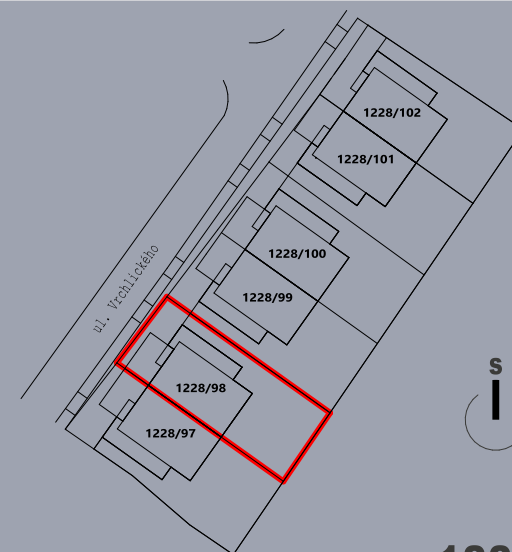

### 1.NP

### 2.NP

Číslo pozemku

**1228/98**

Dispozice

**5+kk, garáž**

1.01	Zádveří	3,28 m <sup>2</sup>
1.02	Chodba	6,28 m <sup>2</sup>
1.03	Obývací pokoj + kk	39,93 m <sup>2</sup>
1.04	Komora	5,45 m <sup>2</sup>
1.05	Pokoj / pracovna	11,57 m <sup>2</sup>
1.06	Koupelna	4,13 m <sup>2</sup>
1.07	Technická místnost	3,82 m <sup>2</sup>
1.08	Sklad	6,24 m <sup>2</sup>
1.09	Garáž	20,37 m <sup>2</sup>
2.01	Schodiště	6,00 m <sup>2</sup>
2.02	Chodba	7,46 m <sup>2</sup>
2.03	Pokoj se šatnou	17,75 m <sup>2</sup>
2.04	Pokoj se šatnou	17,75 m <sup>2</sup>
2.05	Ložnice s prac. koutem	22,19 m <sup>2</sup>
2.06	Koupelna	7,05 m <sup>2</sup>
2.07	WC	2,44 m <sup>2</sup>

Podlahová plocha

161,34 m<sup>2</sup>

Podlahová plocha včetně garáže

181,71 m<sup>2</sup>