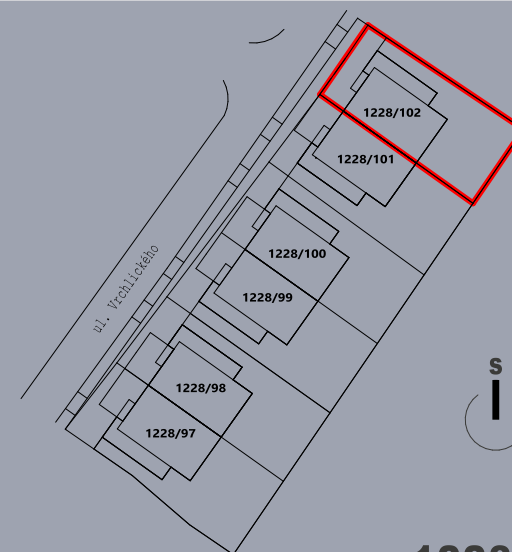

1.NP

2.NP

Číslo pozemku

1228/102

Dispozice

5+kk, garáž

1.01	Zádveří	3,28 m ²
1.02	Chodba	6,28 m ²
1.03	Obývací pokoj + kk	39,93 m ²
1.04	Komora	5,45 m ²
1.05	Pokoj / pracovna	11,57 m ²
1.06	Koupelna	4,13 m ²
1.07	Technická místnost	3,82 m ²
1.08	Sklad	6,24 m ²
1.09	Garáž	20,37 m ²
2.01	Schodiště	6,00 m ²
2.02	Chodba	7,46 m ²
2.03	Pokoj se šatnou	17,75 m ²
2.04	Pokoj se šatnou	17,75 m ²
2.05	Ložnice s prac. koutem	22,19 m ²
2.06	Koupelna	7,05 m ²
2.07	WC	2,44 m ²

Podlahová plocha

161,34 m²

Podlahová plocha včetně garáže

181,71 m²