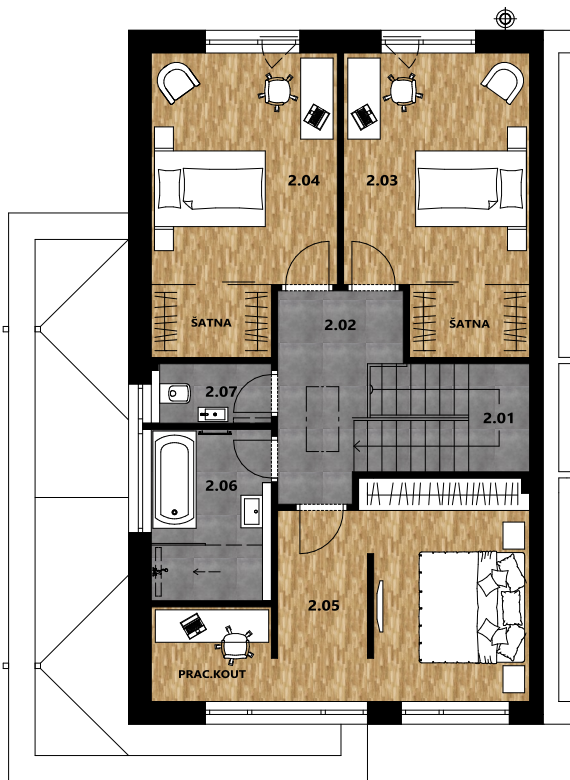

1.NP

2.NP

Číslo pozemku

1228/102

Dispozice

5+kk, garáž

1.01	Zádveří	3,28 m ²
1.02	Chodba	6,28 m ²
1.03	Obývací pokoj + kk	39,93 m ²
1.04	Komora	5,45 m ²
1.05	Pokoj / pracovna	11,57 m ²
1.06	Koupelna	4,13 m ²
1.07	Technická místnost	3,82 m ²
1.08	Sklad	6,24 m ²
1.09	Garáž	20,37 m ²
2.01	Schodiště	6,00 m ²
2.02	Chodba	7,46 m ²
2.03	Pokoj se šatnou	17,75 m ²
2.04	Pokoj se šatnou	17,75 m ²
2.05	Ložnice s prac. koutem	22,19 m ²
2.06	Koupelna	7,05 m ²
2.07	WC	2,44 m ²

Podlahová plocha

161,34 m²

Podlahová plocha včetně garáže

181,71 m²